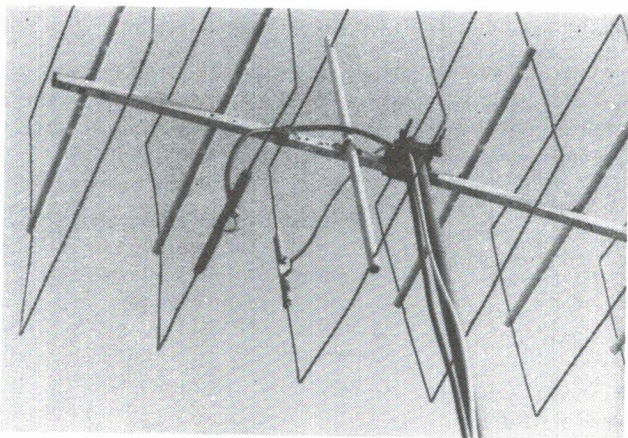

We kunnen nu het buigen van de elementen voltooien en de uiteinden aan elkaar solderen. Uitgezonderd hiervan zijn natuurlijk de beide stralers, want die komen aan de kant van de directoren en de coxaansluiting komt verticaal! De andere straler heeft de coxaansluiting horizontaal zitten. Dit kunt u ook heel goed zien op de foto.

Ik heb wat geëxperimenteerd met diverse impedanties coaxkabel. Zowel 50 als 75 ohm gaf goede resultaten met een redelijke SWR. In mijn geval is het zelfs zo dat ik momenteel horizontaal met 50 ohm voedt en verticaal met 75 ohm, resp. met een SWR van 1 : 1.2 en 1 : 1.3.

De boom bestaat uit een oude tweede net TV antenndrager en de elementen zijn door mij d.m.v. simpele ijzeren muurzadels vastge-