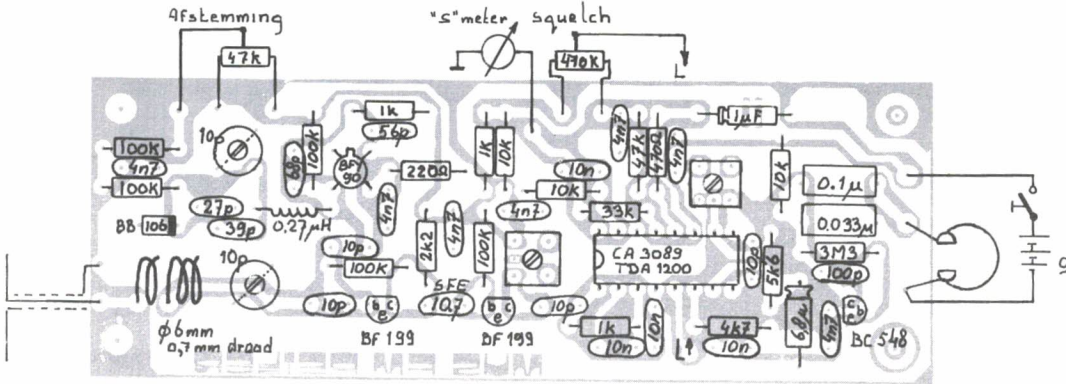

Alle gaatjes voor de componenten worden geboord met een 0,8 mm boortje, waarna de gaatjes voor de trimmers, de bevestigingen van de Toko huisjes en de gaatjes voor de ingangspoelen worden opgeruimd tot 1,3 mm. De bevestigingsgaten in de vier hoeken boren we met 3 mm.

De laagfrequentversterker is geschikt voor aansluiting van een kristaloordelefoonpje. Wie luidsprekerweergave wenst vindt b.v. in een Teko 4A kastje nog meer dan voldoende ruimte om een laagfrequentversterkertje voor wat meer vermogen onder te brengen. Door tussenschakeling van een potmetertje (één zijde aan condensator van bestaande 0,1 uF condensator, andere zijde aan massa, looper aan ingang) kan b.v. direkt de M14 bouwdoos uit het VRZA programma worden benut. Dit versterkertje heeft als afmetingen slechts 4,5 x 2 cm.

Wenst men een grotere ingangsgevoeligheid (b.v. bij gebruik als hulpontvanger) dan kan met voordeel een trapje HF-versterking worden toegepast, b.v. met behulp van een BFR91. De eerder door mij ontworpen MUSFET versterker, zoals opnieuw beschreven in CQ-PA nr. 9 van dit jaar, is voor dat doel natuurlijk eveneens zeer goed bruikbaar. Ook deze is als onderdelenpakketje bij het Verkoopbureau verkrijgbaar.

AFREGELING

Met de oscillatortrimmer wordt de oscillator in de band gebracht. Hierbij kan een relaisstation of een zendamateer in de buurt goede diensten bewijzen, hoewel de combinatie van griddipper en counter natuurlijk prima is. Horen we vliegtuig communicatie dan zitten we te laag, zijn het mobilofongesprekken die we horen dan zitten we duidelijk te hoog in frequentie. Blijkt de oscillator met de trimmer niet in de band te brengen, dan drukken we de wikkelingen van L1 nog eens stevig tegen elkaar of juist daarentegen uit elkaar.