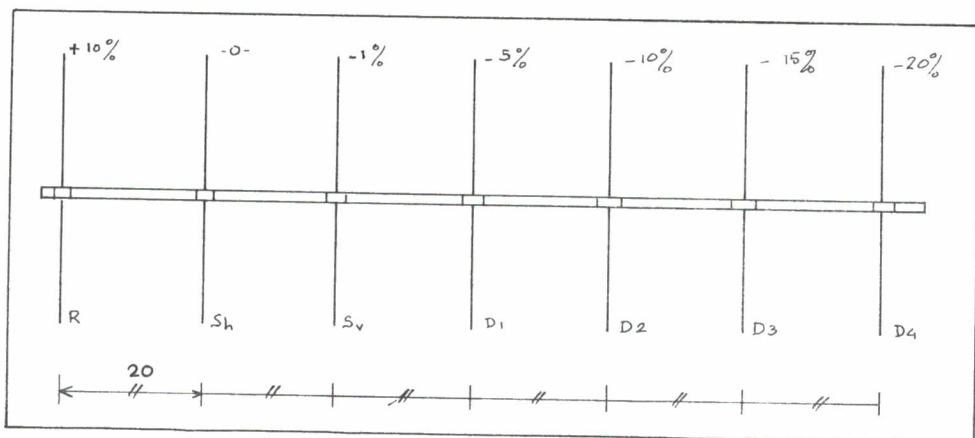

Exakte gegevens over versterking en openingshoek kan ik u niet verstrekken. Mijn ervaring zegt mij dat de openingshoek rond de 30 graden ligt en de versterking zo rond de 14 dB. Volgens de berekening van een bevriend amateur ligt de V/A verhouding op 42 dB.

Nog een paar tips. Het is raadzaam, indien u de door mij beschreven constructie volgt, dat u de antenne binnen "handbereik" houdt. De elementen blijken nl. bij zeer sterke wind krom te waaien. U kunt natuurlijk de elementen ook uit AL staf maken en er een SO 239 chassisdeel op maken. Dit AL staf is o.m. verkrijgbaar bij de Fa. Granaat, Oude Schans 5-11, in Amsterdam.

Belangrijk: U moet er wel aan denken dat, indien u verticaal gepolariseerd wilt zenden cq ontvangen met de quad, u de andere straler aan het uiteinde van de kabel moet kortsluiten, bijv. door een antenneschakelaar. Omgekeerd (wilt u horizontaal werken), dan moet de kabel komende van de verticale straler kortgesloten worden.

Nawoord redactie:

De geclaimde V/A verhouding van 42 dB lijkt ons theoretisch onwaarschijnlijk. Deze zal ongeveer moeten liggen in de buurt van 20 dB.

Voor reacties in deze verwijzen wij u naar de auteur van dit artikel.