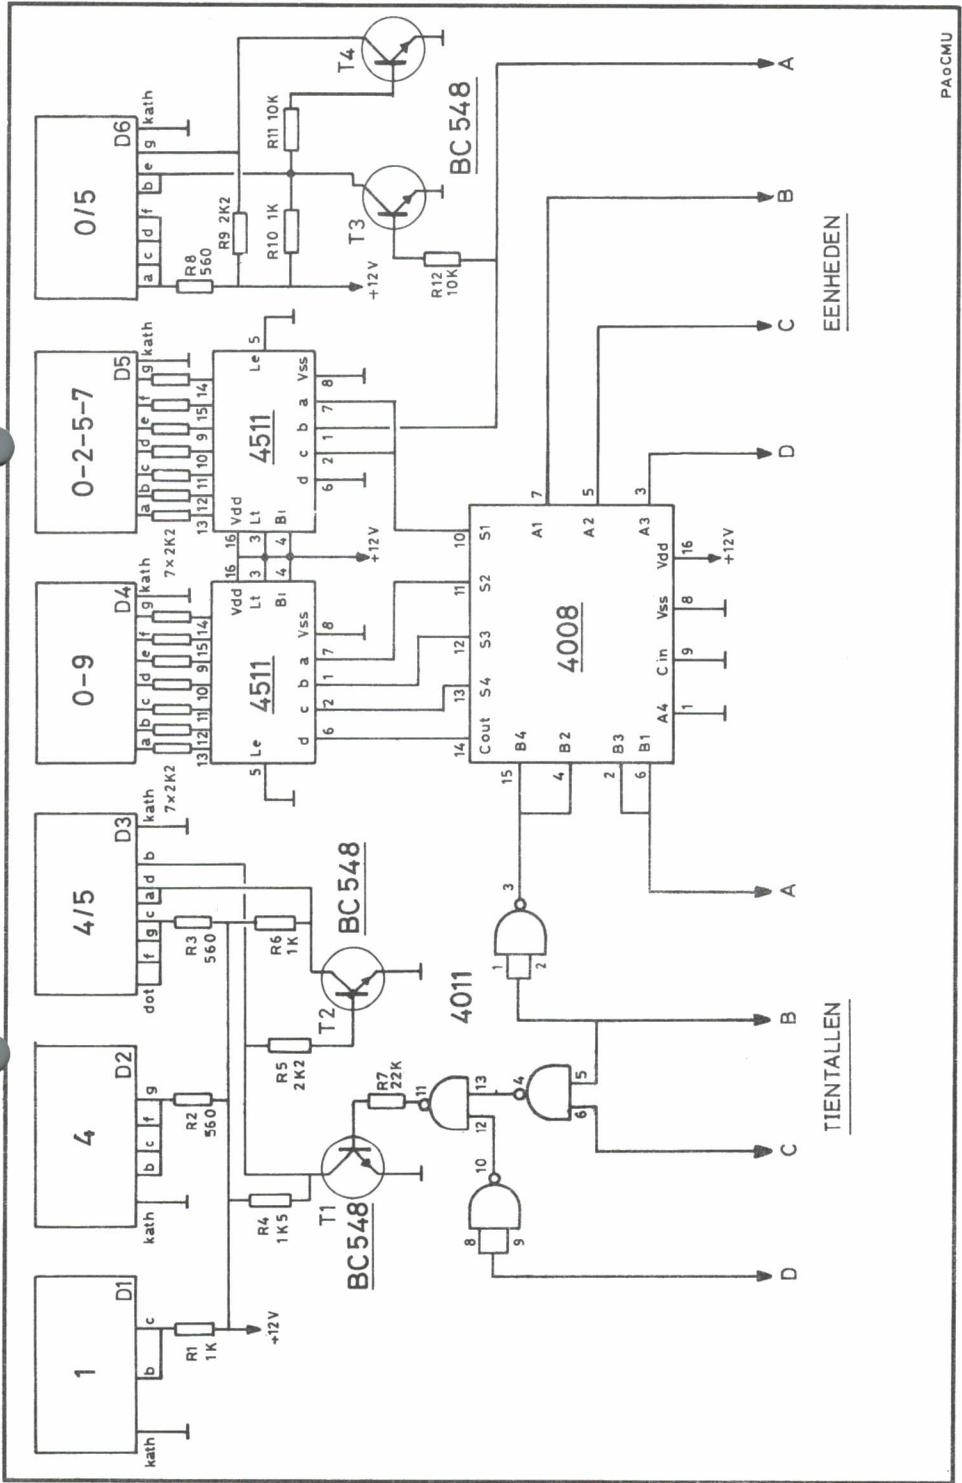

EENHEDEN

TIENTALLEN