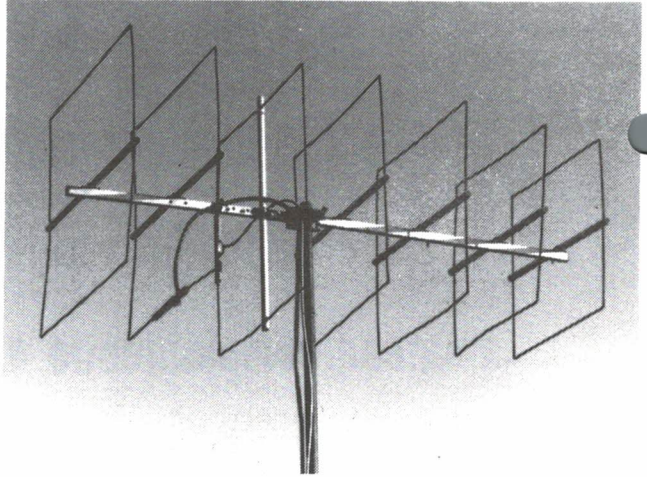

door PEOYZA

Hierbij een beschrijving van een zelfbouw quad voor twee meter.

De antenne heeft 7 elementen, te weten: 4 directoren, 2 stralers en een reflector. In de horizontale polarisatie-richting fungeert de straler, die de verticale polarisatie teweeg brengt, als eerste director, zodat in dat geval 5 werkzame directoren beschikbaar zijn.

o.i.d. van 10 cm wordt in het hart een gat van 6 mm geboord. In dat gat wordt een draadeind gestoken dat met twee moeren wordt vastgezet. Dan worden op 4 cm uit het hart van de schijf 4 gaatjes geboord van 2 à 3 mm. Door deze gaatjes worden de vier draden gestoken en over ca. 5 cm in elkaar gedraaid en in de bankschroef geklemd. Het houten schijfje wordt nu met draadeind in een boormachine van flink formaat vastgezet. We gaan nu met het "volle" gewicht aan de boormachine hangen en draaien voorzichtig de vier draden in elkaar. U denkt natuurlijk . . . dat gaat ook heel gemakkelijk met een elektrische machine. Dit is echter beslist af te raden. De 1.5 mm² draden zijn daarvoor net iets te dik, het gaat te gemakkelijk te snel en daardoor fout! Handmatig draaiend winden de vier draden zich netjes in elkaar en zo krijgen we een stevige draad van ca. 5 mm.