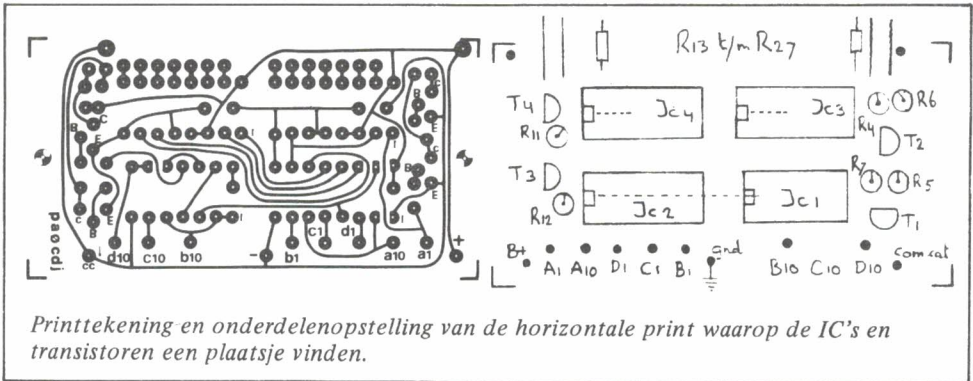

print ontworpen voor gebruik van de FND357 van Fairchild, een display met een cijferhoogte van 9,5 mm. Ook kan op dit printje geplaatst worden de FND359 of de FND70, welke laatste een cijferhoogte heeft van 6,5 mm.

Zijn de componenten op de beide printjes aangebracht, dan solderen we soldeerpennen op de plaatsen waar in de onderdelenopstelling zwarte punten staan getekend. De twee printpennen die zich niet aan de aansluitzijde van het horizontale printje bevinden (vergelijk de foto) worden tegen de beide kopervlakjes van het verticale printje gesoldeerd. Vervolgens worden twee verbindingsdraadjes tussen de op de beide printen overgebleven eilandjes aangebracht (links), waarna de montage volgt van de weerstanden R13 t/m R27. Ten leste komen nog twee doorverbindingen (zie hiervoor het schema en ook de foto) en onze display is gereed indien we niet verzuimd hebben de drie doorverbinderingsbrugjes onder de IC's aan te brengen. Deze zijn gestippeld getekend in de onderdelenopstelling van de horizontale print.

Is een wat groter helderheid gewenst dan kunnen de weerstanden wat kleiner genomen worden, waarbij we uiteraard wel op de maximale dissipatie moeten letten. R2, R3 en R8 voeren we zondig uit als 1/2 watt exemplaren.

*Maak eens reclame voor de VRZA,
heus het helpt!*