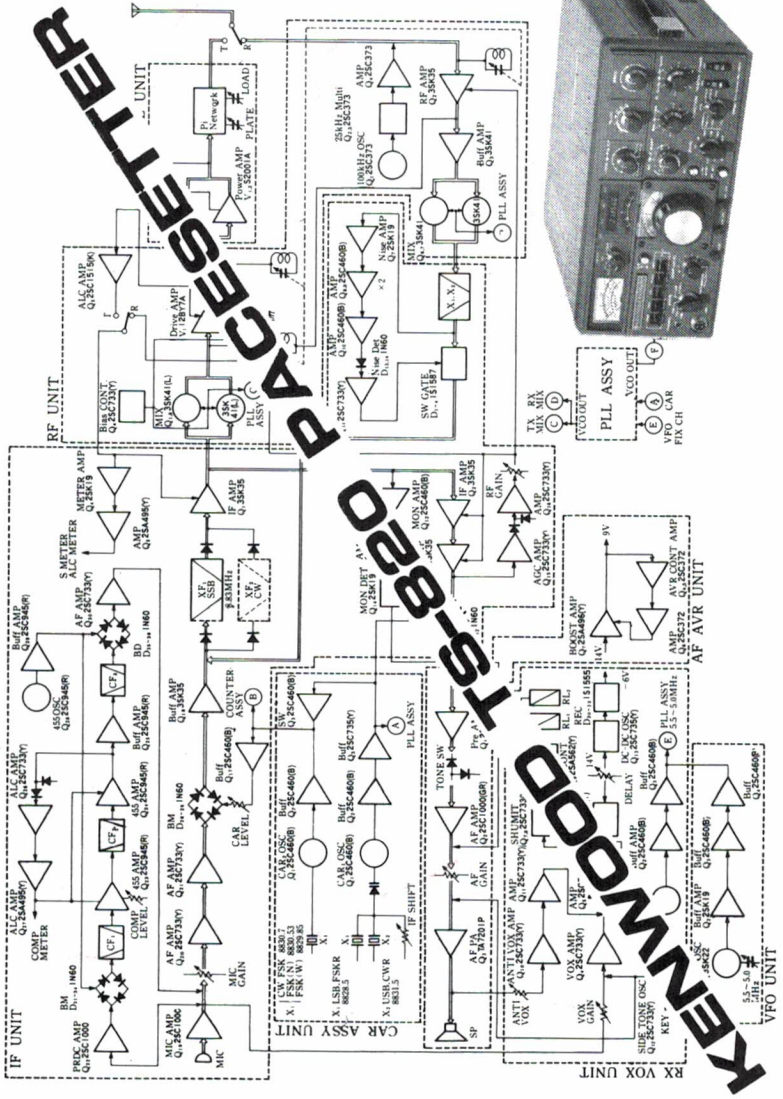

The New TS-820

FA. J. SCHAAART

CLEYN DUINPLEIN 12
Katwijk aan Zee
Telefoon 01718 - 15708
Telex 34004 HAMRA NL

Postgiro 1098 31
Bank: Alg. Bank Nederland N.V.
Bankgiro 56 73 31 806
Reg. K.v.k. 023180