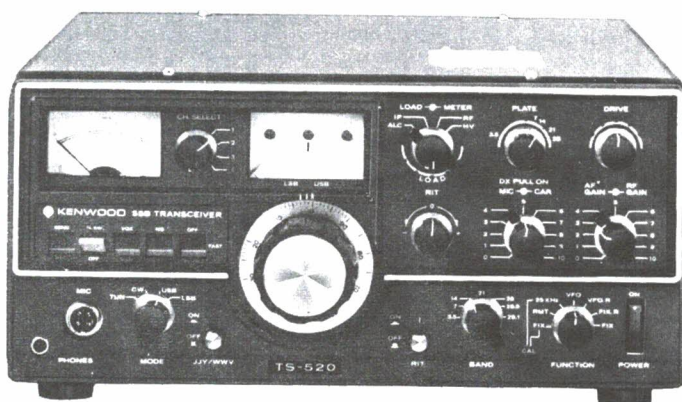

nu ook wat dichterbij huis, in het groene hart van Zuid-Holland

3 km van Rotterdam, 15 km van Den Haag, 20 km van Leiden en 20 km van Gouda vindt u een winkel waar u terecht kunt voor alle grote apparaten