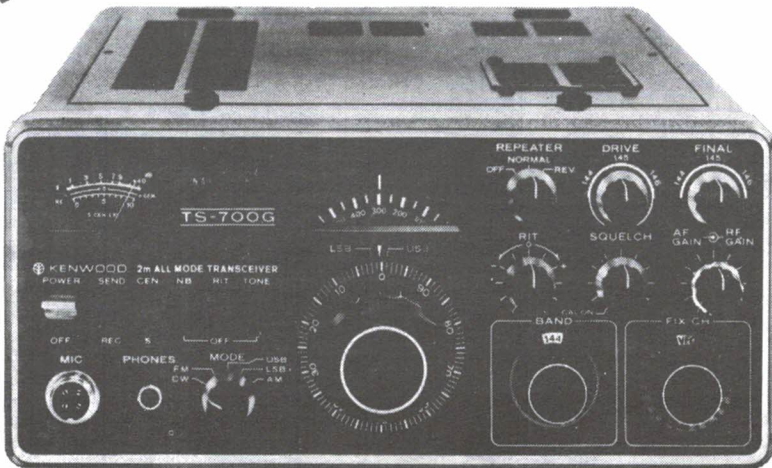

73 de Willem, PA-3316

FOTO 1

FOTO 2

FOTO 3

FOTO 4

De Kenwood TS-700G Transceiver voor de 2 meterband.

Verbindingen maken zonder problemen

NIEUW!