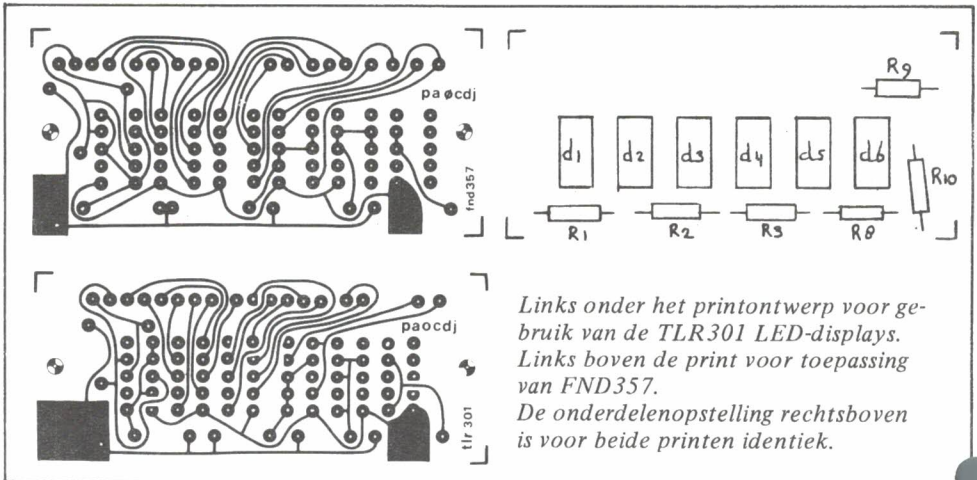

print ontworpen voor gebruik van de FND357 van Fairchild, een display met een cijferhoogte van 9,5 mm. Ook kan op dit printje geplaatst worden de FND359 of de FND70, welke laatste een cijferhoogte heeft van 6,5 mm.

Zijn de componenten op de beide printjes aangebracht, dan solderen we soldeerpennen op de plaatsen waar in de onderdelenopstelling zwarte punten staan getekend. De twee printpennen die zich niet aan de aansluitzijde van het horizontale printje bevinden (vergelijk de foto) worden tegen de beide kopervlakjes van het verticale printje gesoldeerd. Vervolgens worden twee verbindingsdraadjes tussen de op de beide printen overgebleven eilandjes aangebracht (links), waarna de montage volgt van de weerstanden R13 t/m R27. Ten leste komen nog twee doorverbindingen (zie hiervoor het schema en ook de foto) en onze display is gereed indien we niet verzuimd hebben de drie doorverbinderingsbrugjes onder de IC's aan te brengen. Deze zijn gestippeld getekend in de onderdelenopstelling van de horizontale print.

Is een wat groter helderheid gewenst dan kunnen de weerstanden wat kleiner genomen worden, waarbij we uiteraard wel op de maximale dissipatie moeten letten. R2, R3 en R8 voeren we zondig uit als 1/2 watt exemplaren.

*Maak eens reclame voor de VRZA,
heus het helpt!*