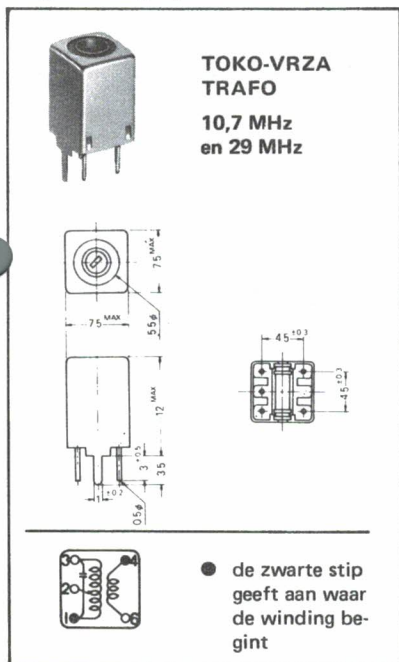

Het is duidelijk dat de afnemers van TOKO zeer grote hoeveelheden bestellen, soms wel honderdduizenden exemplaren en zoals dat nu eenmaal in de electronica-handel gebruikelijk is, ontstaan er restvoorraden die onverkoopbaar zijn en via een lange omweg soms bij de detailhandelaar of dump belanden.

De conclusie is duidelijk: het ene 10,7 MF-trafootje is het andere niet en dus moet men maar raden hoeveel windingen primair-secundair er in een bepaalde behuizing schuil gaan. Vermoedelijk is het bovenstaande één van de hoofdoorzaken waarom de amateur van vandaag zich niet waagt aan de zelfbouw van een super-ontvanger. Het eindresultaat is niet voorspelbaar omdat belangrijke componenten als MF-trafo's nu eenmaal niet beschikbaar zijn of dat onvoldoende gegevens bekend zijn.

Onze vereniging heeft een eerste schoorvoetende stap gezet om in de bestaande situatie verandering te brengen door zelfstandig een universeel te gebruiken MF transformatortje bij TOKO te bestellen. De gegevens van deze trafo werden in overleg met technisch bekwaam amateurs vastgesteld, waarbij er optimaal naar werd gestreefd om de amateur-toepassing zo groot mogelijk te maken.

TOKO TRAF0 VRZA

Tuning range (1-3) :	10,7 MHz (tunable 10,4-11,0 MHz)
Tuning capacitance:	82 pF
Unloaded Q :	100 ± 20%
Without capacit. :	28-30 MHz range
Number of turns :	1-3 14
	1-2 7
	2-3 7
	4-6 5

Met bovenstaande specificaties is het duidelijk geworden dat het transformatortje te gebruiken is als 10,7 MHz MF-trafo, maar óók als discriminator-transformator.

In de voet van de trafo bevindt zich een minuscuul klein condensatortje van 82 pF, dat op eenvoudige wijze te verwijderen valt. De trafo krijgt daardoor een bereik van 28-30 MHz en kan dan ideaal worden toegepast bij de ingangsschakelingen van achterzet-ontvangers voor converters.

Binnenkort zal de trafo deel uitmaken van het programma van het VRZA-Verkoophureau, waarna de leden er tegen geringe kosten over kunnen beschikken. Adspirant-ontwerpers wordt aanbevolen er gebruik van te maken, omdat ze in de toekomst verzekerd kunnen zijn van voortdurend gespecificeerde levering. Ontwerpers die een publicatie willen voorbereiden kunnen gratis de beschikking krijgen over monsters van deze TOKO-VRZA transformator indien ze hun voornemen op duidelijke wijze aan de redactie van ons blad kenbaar maken.

Redactie CQ-PA