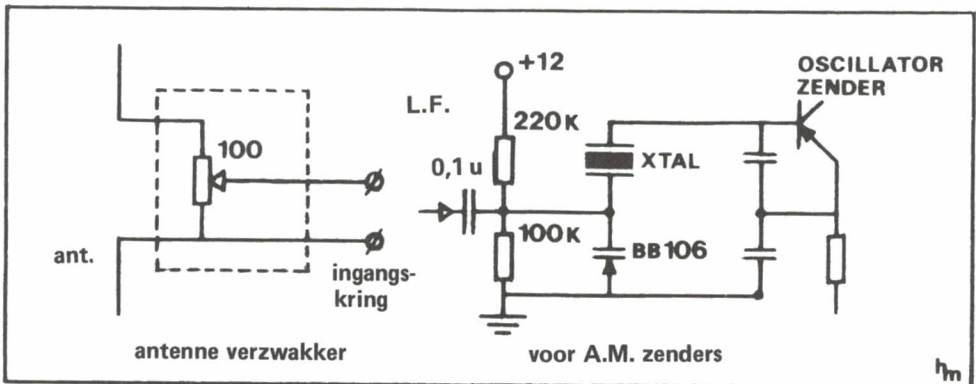

AFREGELING

Met de oscillatortrimmer wordt de oscillator in de band gebracht. Hierbij kan een relaisstation of een zendamateer in de buurt goede diensten bewijzen, hoewel de combinatie van griddipper en counter natuurlijk prima is. Horen we vliegtuig communicatie dan zitten we te laag, zijn het mobilofongesprekken die we horen dan zitten we duidelijk te hoog in frequentie. Blijkt de oscillator met de trimmer niet in de band te brengen, dan drukken we de wikkelingen van L1 nog eens stevig tegen elkaar of juist daarentegen uit elkaar.

Vervolgens regelen we de trimmer over de ingangskring af op maximum signaal. Met Toko trafo L2 doen we hetzelfde, terwijl we Toko trafo L3 afregelen op maximale geluidssterkte.