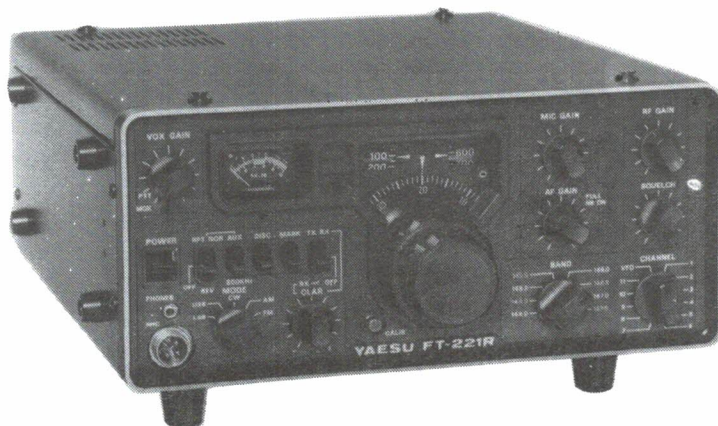

De FT-221 R twee meter transceiver is eveneens een enorm SCHOT IN DE ROOS. Als u er één keer mee gewerkt heeft en het zeer ordelijke binnenwerk met computertype prints zonder draden wirwar gezien heeft, dan is een keuze niet moeilijk meer!

73 de Ing. Joep Sterke,
PAoUM