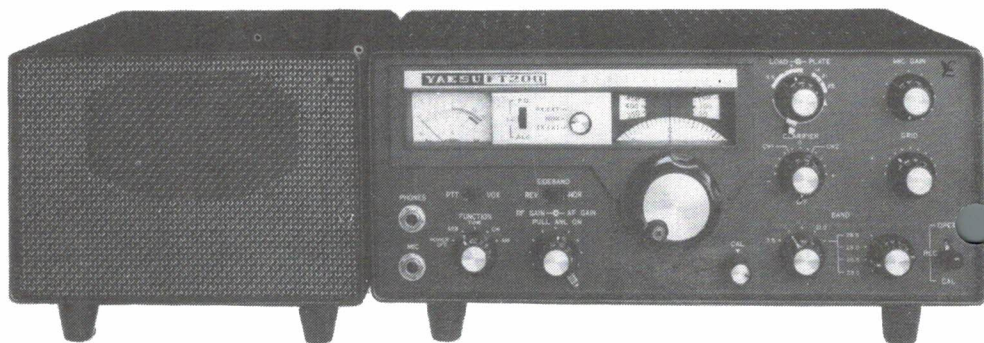

YAESU MUSEN

De FT-200 COMBINATIE

Een onverwoestbare buizentransceiver voor de HF banden. Van 80 m t/m 10 m.
250 W PEP.

Vraag over alles uitgebreide folders,
ook over de nieuwe **FT-301** geheel getransistoriseerde HF transceiver combina-
ties, de **FT-101E** transceiver combinatie, de **FR-101** ontvangersserie, de **YC-500**
frequentietellers, etc.