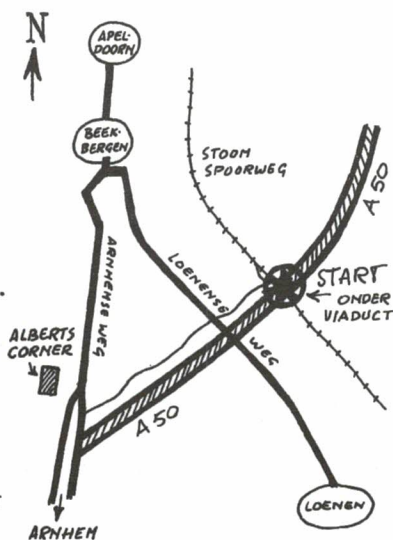

Afdeling APELDOORN & OMSTREKEN

Op zondag 5 juni a.s. organiseren PAoJWU, PE1BAQ (ex PDoAOF) en PEoLSB 'n Radio-Puzzel-Foto-Oprachtenrit in een van de schitterende natuurgebieden nabij Beekbergen. De inschrijving à f 1,00, die voor iedereen openstaat, is bij de startplaats onder het viaduct van de A50 en de goederen- c.q. stoomspoorweg nabij het Kon. Ned. Gym. Verbond en Café-Restaurant "De Lage Berg". Er zal worden uitgezonden op twee frequenties, nl. 144.8 en 145.275 MHz FM gemoduleerd. De call is PAoJWU/A. Neemt u vooral papier en potlood mee en/of een cassette-recorder i.v.m. de opdrachten c.q. de routebeschrijving die u regelmatig via de radio zullen worden gegeven. Uw XYL en QRP's zijn hartelijk welkom. Na afloop is er gelegenheid tot het nuttigen van spijs en drank in Café-Restaurant "De Lage Berg". U heeft tijdens de rit geen QSO's te maken. Er zullen leuke prijsjes in consumptieve en/of elektronikasektor beschikbaar zijn. Tot ziens en 73's de PAoJWU.

MEDEWERKERSBIJENKOMST

Het ligt in de bedoeling een medewerkersbijeenkomst te beleggen op 18 juni a.s. in het "Hof van Holland" te Hilversum. Op korte termijn kunnen de medewerkers de uitnodiging tegenmoet zien. De medewerkers worden verzocht punten ter bespreking op de bijeenkomst z.s.m. schriftelijk in te dienen bij de sekretaris, in verband met het samenstellen van de agenda.

De sluitingsdatum voor het inzenden van kopy voor CQ-PA nr. 21 is DONDERDAG 26 MEI

Kopy uitsluitend naar: Berensteinweg 4, Geervliet