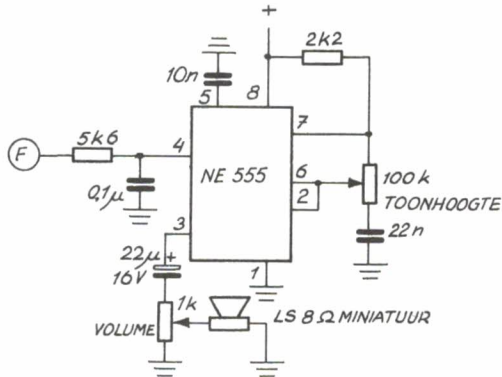

De nieuwe generatie transceivers worden gesleuteld met een positieve spanning. In dat geval wordt de sleutel-ingang van de transceiver verbonden met punt 7 (TTL-out). De

FIG. 3 VOEDING

FIG. 4 SIDETONE OSCILLATOR