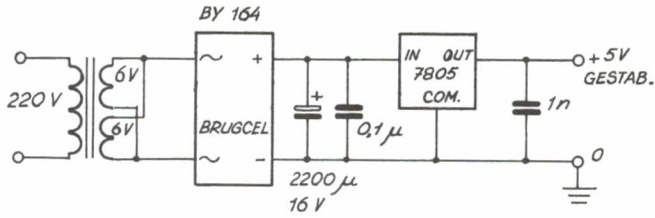

De nieuwe generatie transceivers worden gesleuteld met een positieve spanning. In dat geval wordt de sleutel-ingang van de transceiver verbonden met punt 7 (TTL-out). De

FIG. 3 VOEDING

FIG. 4 SIDETONE OSCILLATOR