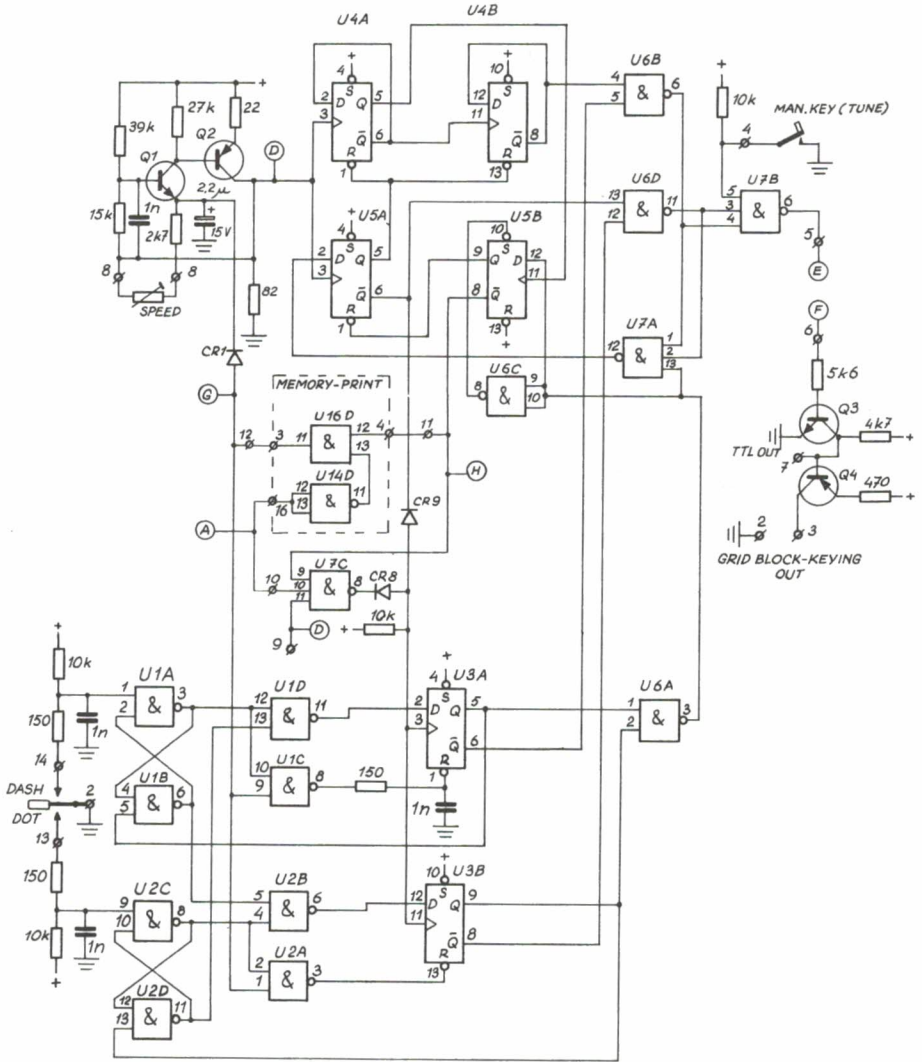

IC	TYPE	-	+
U1, 2, 6, 14	74LS00	7	14
U3, 4, 5	74LS74	7	14
U7	74LS10	7	14
U16	74LS08	7	14

- CR1, 8, 9 = DUG
- Q1, 3 = BC107
- Q2 = BC177
- Q4 = 2N4888
- of 2N5415
- of 2N5416
- of MPS92