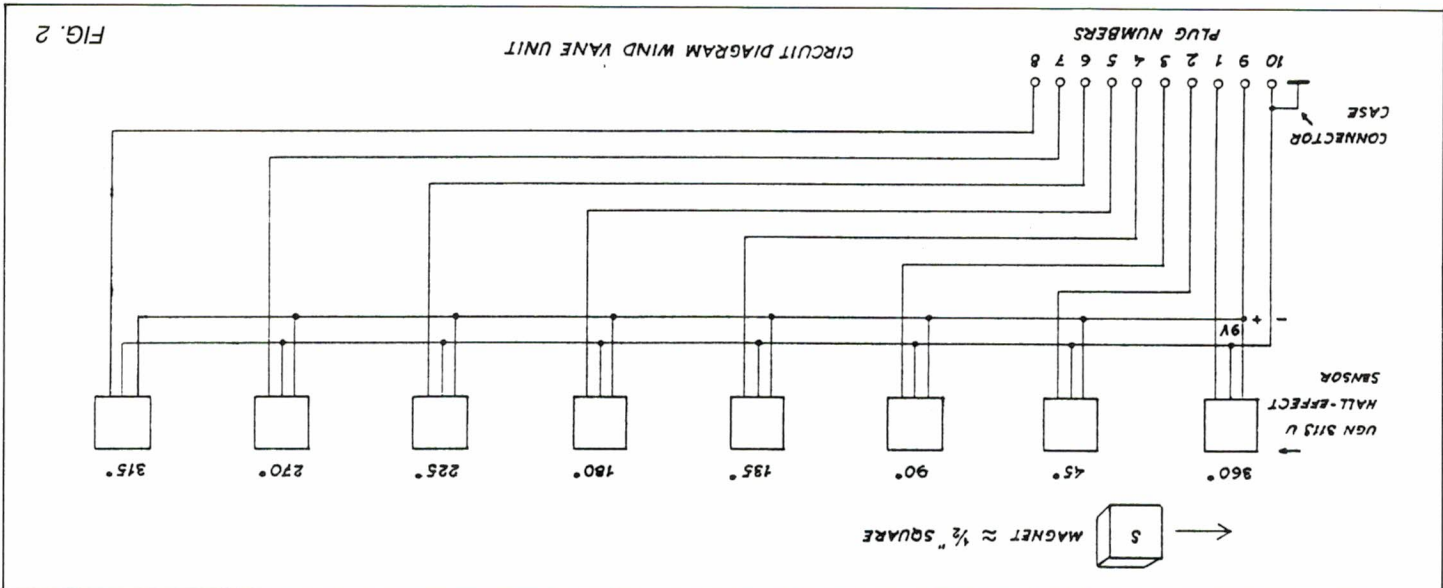

73

werkt echter zo goed en is zo makkelijk na te maken (en goedkoop) dat het hem aardig leek de tekening en de relevante informatie aan mij door te spelen zodat het in CQ-PA gepubliceerd kon worden. Het hele geval is gemonteerd in een plastic fles waarvan de bodem is weggesneden. Een paar blokjes hout werken als 'lager' en het elektrische gedeelte bestaat uit acht Hall-effect sensoren. Deze sensoren geven een signaal af als ze in een magnetisch veld komen. De rest laat zich raden, als het houten wielje waar het magneetje aan bevestigd is door de wind neeje van die sensoren komt gaat er een correspondentend ledje branden. De indicator met de ledjes kun je zo mooi maken als je zelf wilt en ook de plaats waar je de indicator wilt ophangen mag je zelf bepalen. De lengte van het snoer is nauwelijks belangrijk. De windrichtingmeter zelf moet je natuurlijk niet in de kelder zetten, op het dak waait het meestal harder.