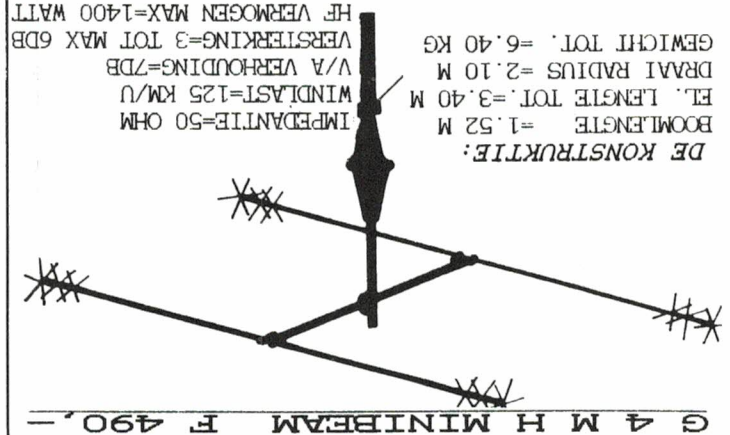

BEET U, SCHRIFT U VOOR INLICHTINGEN, VERZENDING DOOR NEDERLAND EN BELGIE
BIJ VOORUITBEHALFING OF GIRO: 2713176 OF ING: 685612643, REMBOURS OF AFHALLEN
NA TEL. AFSPRAAK, ALLE PRIJZEN INCL. B.T.W., PRIJSMIJZIGINGEN VOORBEHOUDEN

IN ONS PROGRAMMA: YAESU, KENWOOD, ICOM, AMERITRON, KIM, MFJ, MANSON, DAIWA, COMET
HAYGAIN, BEVEK, TONO, LOWE, TONNA, BUTTERNUT, FRITZEL, TAR

U KUNT ONS VINDEN OP DE VOLGENDE BEURZEN: 20-5 JUNIBERG, 30-5 BEESTERZWAAG

M.F.J.:
901 B VERSATUNER 1,8-30 MHZ F 195,-
941 E VERSATUNER 1,8-30 MHZ F 340,-
948 VERSATUNER 1,8-30 MHZ F 395,-
949 E " INCL. DUMMYLOAD F 455,-
DAIWA:
CN 101 SWR METER 1,8-50 MHZ F 185,-
CN 103N SWR METER 140-525 MHZ-N.CON. F 190,-
LA 2035R LINEAIR 2M 1-4W IN/30W UIT F 255,-
LA 2065R LINEAIR 2M 10-15W IN/65W UIT F 365,-
LA 2080H LINEAIR 2M 5W IN/80W UIT F 410,-
LA 2180H LINEAIR 2M 5-25W IN/180W UIT F 775,-

EME DER WEDUWE ELEKTRO

Leegwaterstraat 22 - 4561 MA Huijst - Telefoon 01140-14716

hoord. De bovenstaande rapporten wijzen uit dat ook met kleine spullen signalen vanaf de maan kunnen worden gehoord. Maar om tot een tweeweg QSO te komen heeft men toch wel wat grotere antennes en wat meer power nodig.
In de States zijn ze in ieder geval zo enthousiast dat men het nog eens wil proberen.
Bob, K6QXY, is te bereiken onder telefoon + + 707 5383801, denk aan het tijdsverschil met de States.
Zoals u ziet is er op zes meter toch heel wat te beleven.
Ik denk dat best wel veel OM's belangstelling hebben voor de zes meter, maar het kost allemaal een paar centen. Maar ja het is niet anders, voor niets gaat de zon op!
Maar goed, we laten het hierbij, en gaan nog even van de zon genieten, want die computer blijft tijd kosten. Ik had er nooit een aan moeten schaf-fen. Het werkt zo verslavend, dat had ik niet verwacht.
Best 73 en als u met vakantie gaat neem een QRP transceiver mee. Wie weet wat voor verbindingen het oplevert!
Groeten van Dirk PA3FSY & Suzan PD0RLC.
Mail kunt u richten naar bovenstaand adres, of via packet verstuuren naar SP PA3FSY @ P18HWB.

Het was zelfs zo slecht dat beide stations die voor het signaal via de maan zouden zorgen de eerste uren hun eigen echo's niet eens konden ontvangen. Nog erger: bij W6KJV kwamen ook nog klachten binnen betreffende TVIII!
G8VR was het eerste station dat iets hoorde, van 05.04 tot 05.37 K6QXY met CQ.
Ken, G8VR, gebruikt een kleine 3-elementen yagi; G4AHN hoorde Bob van 06.10 tot 06.40 een paar minuten voor moonset.
Het signaal was heel zwak, de modulatie was ongeveer net zo hard als de ruis, maar er konden toch nog goede bandopnamen van worden gemaakt. Richard, G4AHN, woont op een hoge locatie en gebruikt twee gestackte 6-elementen yagi's.
SM6FHZ, Ingot, hoorde tussen 05.42 en 05.56 gedeeltes van Bob. De enige Nederlander die iets heeft gehoord was PA2HJS, Henk hoorde iets rond 05.15 op 50.0075 kHz.
Henk heeft een single 6-elementen yagi.
SM6PU, Olof, hoorde Bob constant tussen 05.14 en 05.38.
Van Jimmy, W6KJV, is het hele weekend niets gehoord.
Was dit nu een succes? Het antwoord is ja, alhoewel de meeste mensen niets hebben ge-