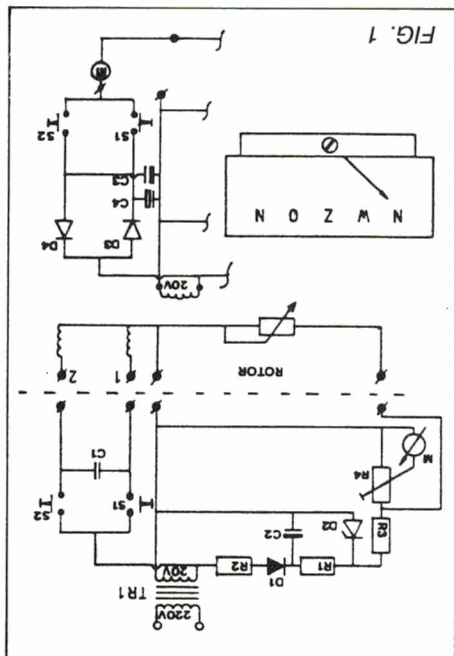

In 'Achterhoeks Nijs' vond ik een aardig artikel uit de pen van PA2GHZ. Gert beschrijft daarin hoe een antenrotor, waarvan de bedieningskast verloren is gegaan, toch weer aan het draaien kunt krijgen. Met de Jutbergmarkt voor de deur kan zo'n tip best wel eens van pas komen. De schakeling is redelijk universeel bruikbaar. Veel rotoren werken op een wisselspanning van 20 Volt, het bovenste schema is daarvoor van toepassing. C1 dient aangepast te worden op het type rotor, eventueel even in de bedieningskast van een bevriende amateur die hetzelfde type rotor gebruikt 'spieken'. De bekende STOLLE rotoren vragen een bipolaire elco van 120 µF, eventueel samen met 24 volt trako kan wat problemen geven maar ook met 24 volt lukt het wel. Schakelaar S1 en S2 bepalen in welke richting de rotor zal draaien, we