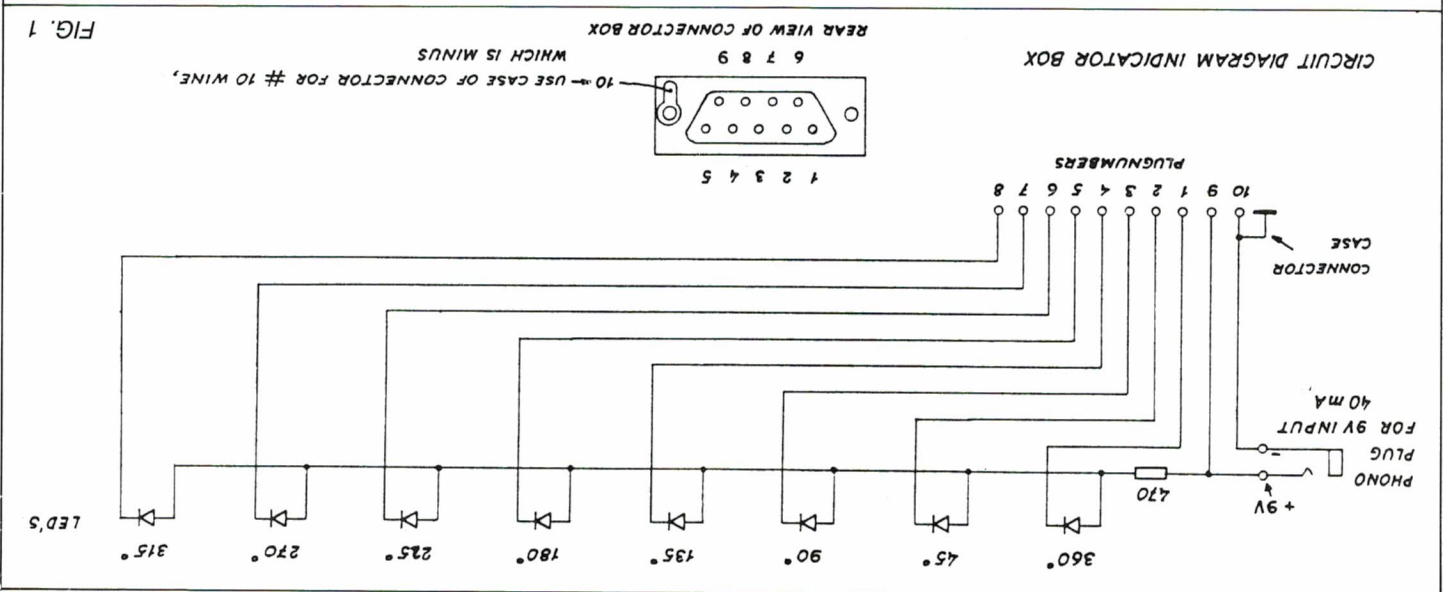

73

werkt echter zo goed en is zo makkelijk na te maken (en goedkoop) dat het hem aardig leek de tekening en de relevante informatie aan mij door te spelen zodat het in CQ-PA gepubliceerd kon worden. Het hele geval is gemonteerd in een plastic fles waarvan de bodem is weggesneden. Een paar blokjes hout werken als 'lager' en het elektrische gedeelte bestaat uit acht Hall-effect sensoren. Deze sensoren geven een signaal af als ze in een magnetisch veld komen. De rest laat zich raden, als het houten wielje waar het magneetje aan bevestigd is door de wind neeje van die sensoren komt gaat er een correspondentend ledje branden. De indicator met de ledjes kun je zo mooi maken als je zelf wilt en ook de plaats waar je de indicator wilt ophangen mag je zelf bepalen. De lengte van het snoer is nauwelijks belangrijk. De windrichtingmeter zelf moet je natuurlijk niet in de kelder zetten, op het dak waait het meestal harder.