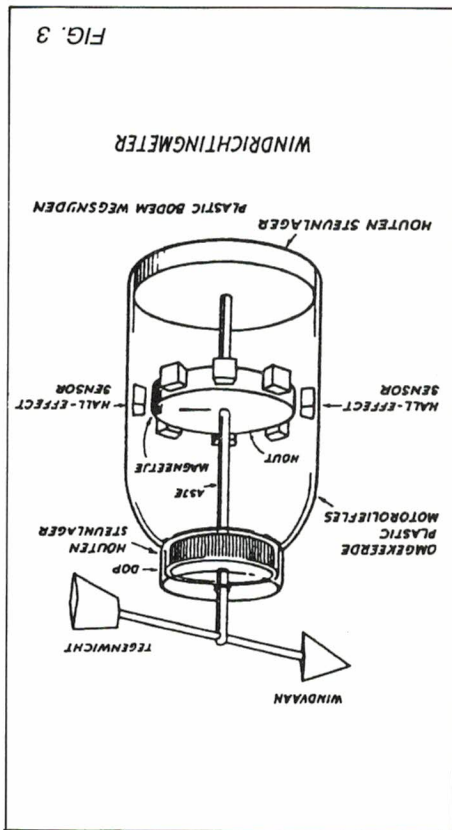

den al in contact gekomen met Amerikaanse pliezierreisjes op zee. Het doen aan pliezierreisjes op zee. Het vervelende is echter dat er door Amerikaanse stations wel weerberichten verzonden worden voor de 'normale' lokaties maar voor de hoeken en gaten van de Golf en de Caribbeaan waar die amateurs vaak vertoeden werden nooit berichten samengesteld. Dat doet onze vriend dus, met goed gevolg. Zo goed zelfs dat hij een zeer bekende persoonlijkheid is geworden voor al die Amerikaanse amateurzeelui. Enige tijd geleden werd hij daar uitgenodigd om op vakantie te komen. Hij heeft daar toen gretig gebruik van gemaakt en heeft ook diverse reises op die scheepjes thuis maakt. Bij een van die amateurs thuis (Florida) zag hij een windrichtingmeter op het dak van de garage staan. Het bleek een heel eenvoudig en makkelijk na te maken instrument te zijn, toch heeft hij zo'n ding niet zelf hooven te maken want als aardigheidsplaat kreeg hij bij het vertrek zo'n exemplaar aangeboden. De meter

73