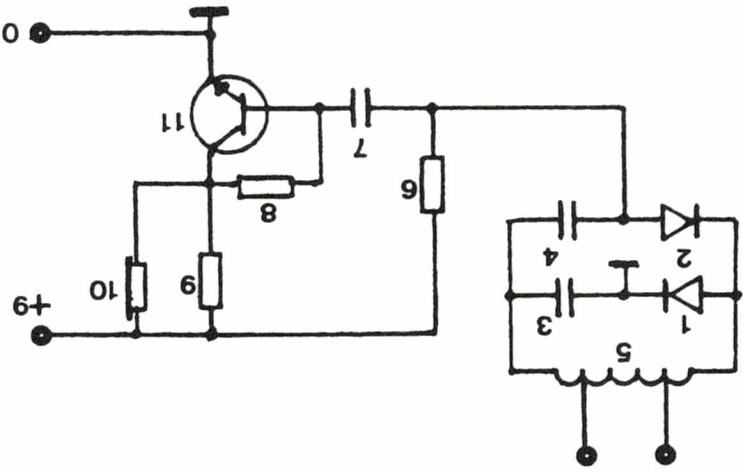

1. **STUKLIJST**
2. 1 diode AA119
   - 2 diode AA119
   - 3 ker. cond. 1 nF
   - 4 ker. cond. 1 nF
   - 5 spoel zie tekst
   - 6 weerstand 1 M Ω
   - 7 condensator 10 nF
   - 8 weerstand 1 M Ω
   - 9 weerstand 100 K Ω
   - 10 kristal oortelefoon
   - 11 transistor BC549C

ling) verbinden. De andere kant van de potmeter gaat naar massa en het middencontact naar een LF versterker of laagohmige koptelefoon compleeert het geheel. Misschien iets om tijdens de Jutberg Kampweek in elkaar te solderen en uit te proberen? Succes.