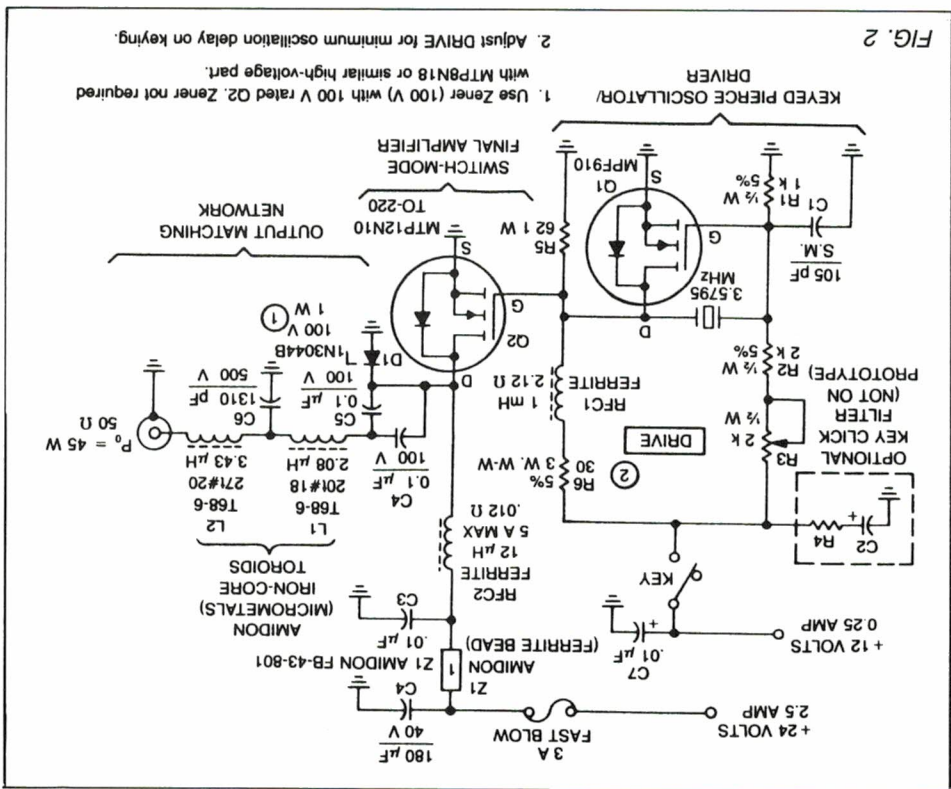

SCHAKELINGEN, TIPS EN WETENSWAARDIGHEDEN verzameld en bewerkt door PA3CAH

opgeivist
uit andere bronnen