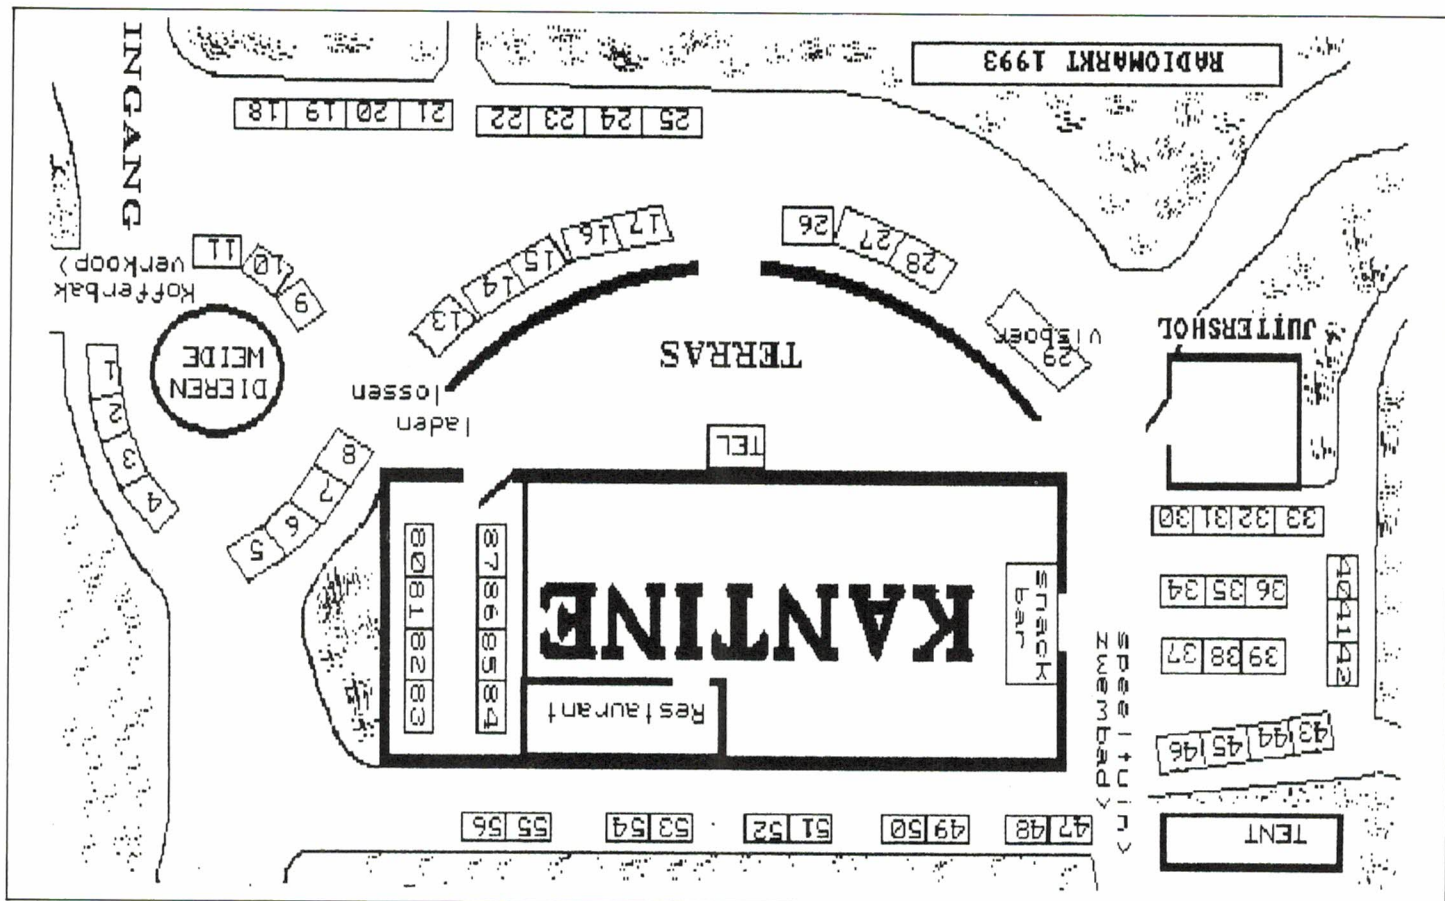

Handelaren	stand	Markt aanbiedingen	stand
Jolmers	stand 1-2-3	Bredenburg Electronics	stand 48
Baltes	stand 4	Schiff	stand 49
Der Weduwe Electro	stand 5-6	Bressers	stand 51
Bakker	stand 7	Nijburg	stand 53
Derkzen	stand 8	Fermi Electronica	stand 54-55
V.d.Mey	stand 9	Vervoerd	stand 56
Leidschendam	stand 10	Dolstra	stand 80-81
Donker	stand 11	v/d Heide	stand 82
Marks	stand 13-14	Oomis	stand 84-85-86-87
Beek	stand 15	Tilburg	
Laarman	stand 16		
Kool	stand 17		
Jutberg Commissie	stand 18		
Moolhuizen	stand 19		
Zitman	stand 20-21		
Vervoot	stand 22-23		
Hendriksen	stand 24		
Brinks	stand 25		
ELEC-SHOP	stand 26		
Krabbandam	stand 27		
Askes	stand 28		
Groenhuijzen	stand 29		
Bakker	stand 30-31		
Van Strien	stand 32		
Beukinga	stand 33		
Lambalgen	stand 34		
J.B. Electronica	stand 35		
Schmit-Jongbloed	stand 36		
Smits	stand 37		
V.d. Burg	stand 38		
Gütinger	stand 39		
Caarels	stand 40		
Afd. Achterhoek	stand 41-42		
ter Hal	stand 43		
Velkamp	stand 44-45		
Broeken	stand 46		
Aldenhoven	stand 47		
Seijkens	stand 48